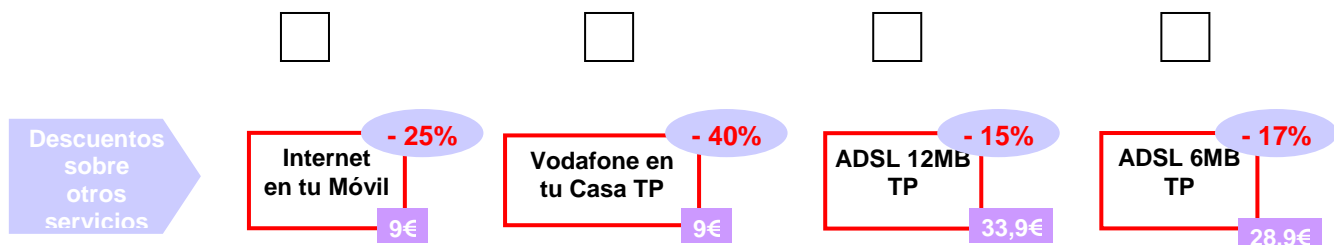

Tarifas de Mensajería

Precio del mensaje corto a destinos nacionales (SMS): 15 céntimos (17.40 cént. IVA incl)

Precio del mensaje multimedia (MMS):

Menos de 1 kb: 30 céntimos (34.8 cént IVA incl)

De 1 a 30 kb: 60 céntimos (69.6 cént IVA incl)

De 30 a 300 kb: 1.€(1.392 € IVA incl)

Condiciones adicionales aplicables a las TARIFAS PLANAS de VODAFONE

- Tarifa Plana Mini 24h: permite hablar por 0 cént/min, sin establecimiento de llamada, en todas las llamadas nacionales a Vodafone, cualquier día las 24 h hasta un máximo de 350 minutos por ciclo de facturación.
- Tarifa Plana Mini a Todos: permite hablar por 0 cént/min, sin establecimiento de llamada, en todas las llamadas nacionales todos los días desde las 18 h hasta las 8 h, hasta un máximo de 350 minutos por ciclo de facturación.
- Súper Tarifa Plana Mini: permite hablar por 0 cént/min sin establecimiento de llamada en todas las llamadas nacionales hasta un máximo de 500 minutos por ciclo de facturación.
- Tarifa Plana 24h: Permite hablar por 0 cént/min, sin establecimiento de llamada, en todas las llamadas nacionales a Vodafone, cualquier día las 24 h hasta un máximo de 1.000 minutos por ciclo de facturación.
- Tarifa Plana a Todos: permite hablar por 0 cént/min, sin establecimiento de llamada, en todas las llamadas nacionales todos los días desde las 18 h hasta las 8 h, hasta un máximo de 1.000 minutos por ciclo de facturación.
- Súper Tarifa Plana: permite hablar por 0 cént/min sin establecimiento de llamada en todas las llamadas nacionales hasta un máximo de 1.000 minutos por ciclo de facturación.

El precio por minuto de nuestras Tarifas Planas fuera de los límites de horario, destino y minutos mensuales será de 19 céntimos de € (22,04 IVA incl). Establecimiento de llamada fuera de los límites 15 céntimos de € (17,4 IVA incl).

> Beneficios adicionales contratables sobre las Tarifas Planas Vodafone: Por defecto se incluye un beneficio gratuito en cada Tarifa Plana Vodafone, pudiendo contratar otros adicionalmente con un coste unitario de 9€/mes (10,44 IVA incl). Las Tarifas Planas pueden cambiar de beneficio -máximo de 6 cambios de beneficio gratuitos al año, los sucesivos tienen un coste de 6€ (6,96 IVA incl)-. Las Tarifas Planas Mini no pueden modificar su beneficio asignado por defecto. El beneficio será de disfrute indefinido mientras el cliente mantenga la Tarifa Plana contratada.